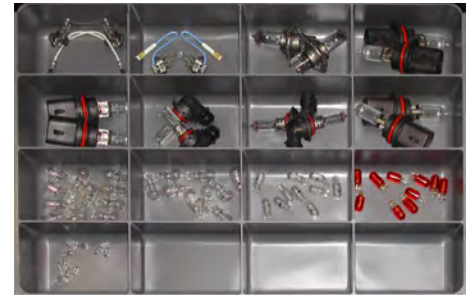

DURATEK MASTER BULB ASSORTMENT

196417201 (2 boxes) - Total Pcs. 206		
Art. #	Description	Qty.
172096411	Duratek 64151 H3 55W	2
1720964153	Duratek 64153 H3 100W	2
172096413	Duratek 9003 H4 60/55	2
1720990043	Duratek 9004 100/80	2
172099004	9004 12V 65/45W	2
172099005	Duratek 9005 65W	2
172099006	Duratek 9006 55W	2
172099007	Duratek 9007 Bulb	2
17209906	Duratek 906 Bulb	10
17209921	Duratek 921 Bulb	10
17209194	Duratek 194 Bulb	10
172091941	Duratek 194 Amber Bulb	10
1720974	Duratek 74 B Bulb	10
1720911561	Duratek 1156 Amber Bulb	10
1720920571	Duratek 2057 Amber Bulb	10
1720911571	Duratek 1157 Amber Bulb	10
1720923571	Duratek 2357 Amber Bulb	10
172091156	Duratek 1156 Bulb	10
172092057	Duratek 2057 Bulb	10
172091157	Duratek 1157 Bulb	10
172092357	Duratek 2357 Bulb	10
172091003	Duratek 1003 Bulb	10
1720997	Duratek 97 Bulb	10
1720989	Duratek 89 Bulb	10
1720967	Duratek 67 Bulb	10
172091895	Duratek 1895 Bulb	10
172091893	Duratek 1863 Bulb	10